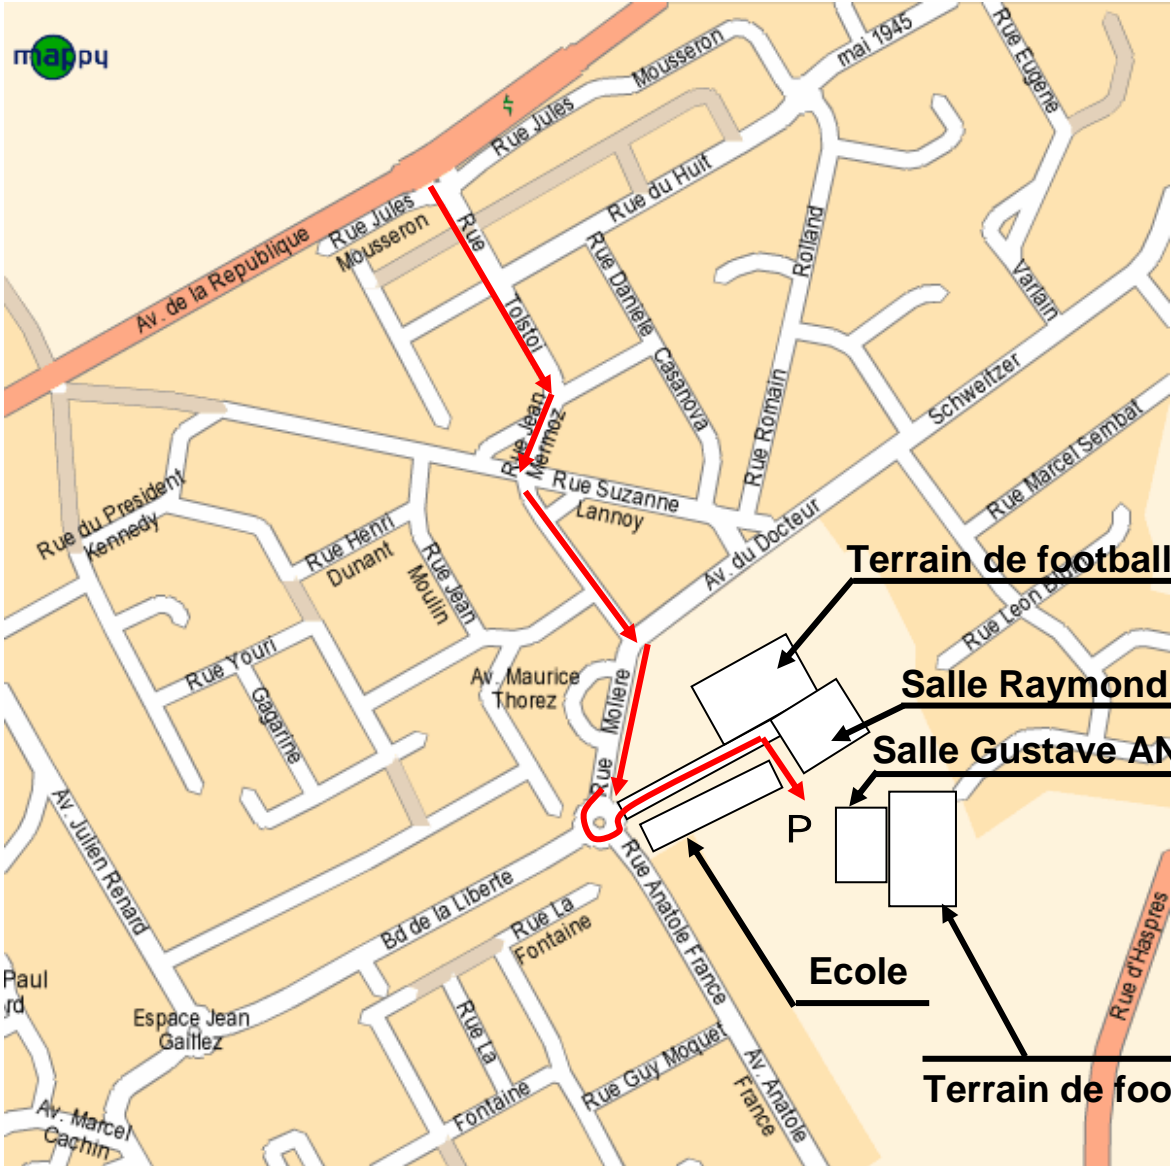

Terrain de football

Salle Raymond DOILLE

Salle Gustave ANSARD

Ecole

Terrain de football