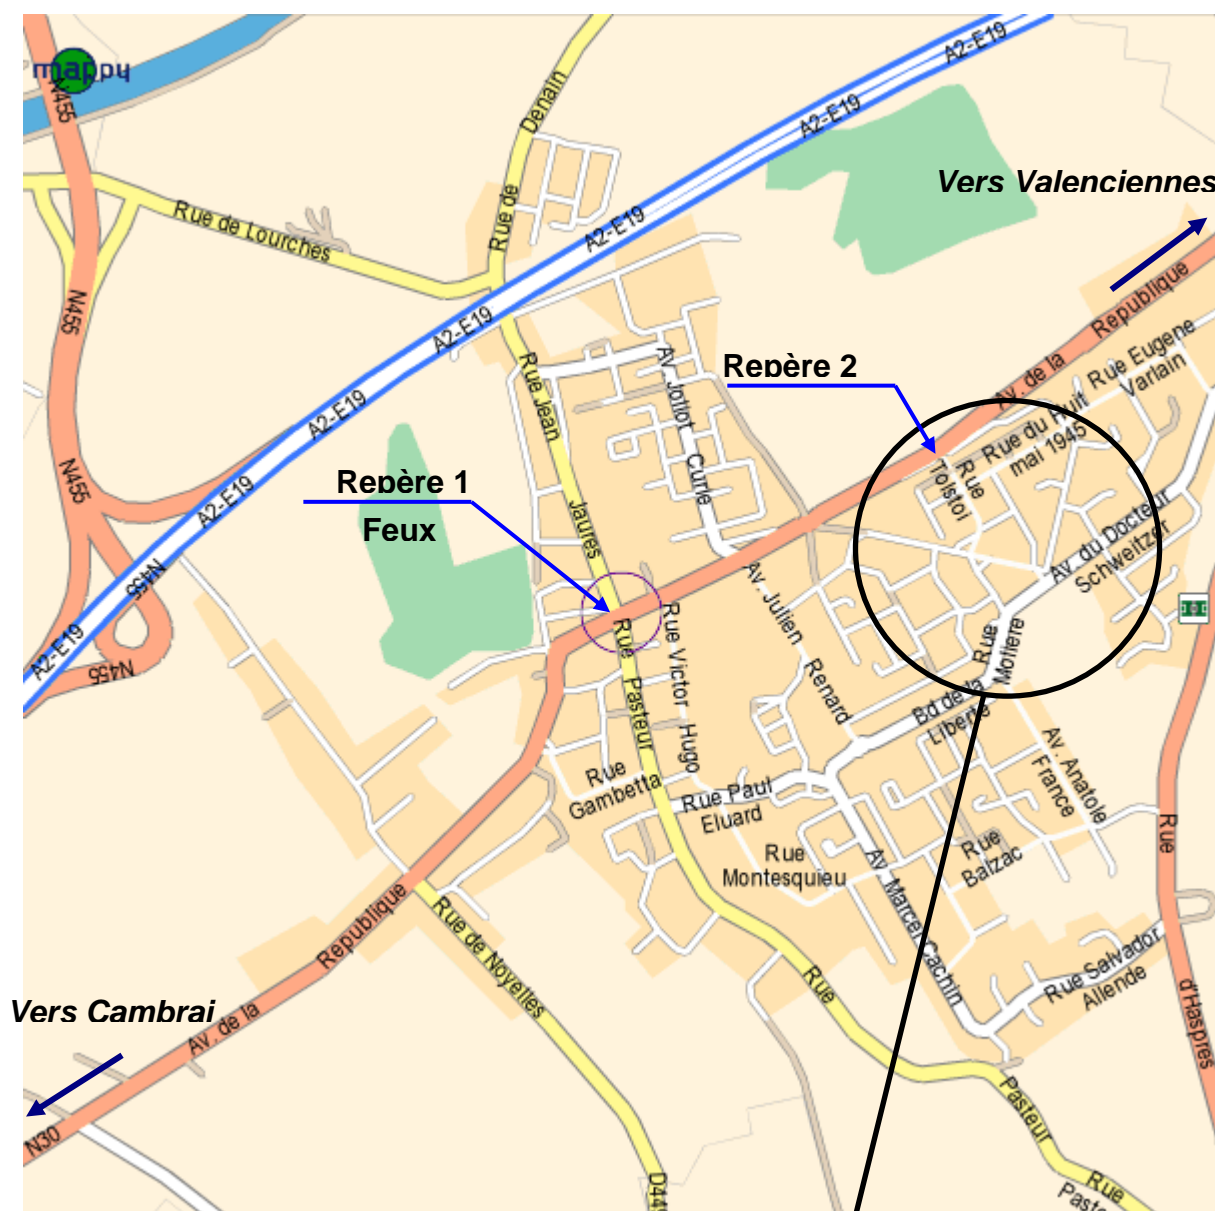

Itinéraire CAMBRAI - DOUCHY LES MINES par l'A2

- Prendre l'A2 direction VALENCIENNES
- Prendre la sortie **DOUCHY LES MINES**
- Prendre la N30 en direction **DOUCHY LES MINES / VALENCIENNES**
- Passer le feu sur la N30 (voir plan repère 1)
- Prendre la troisième à droite (Rue Tolstoï, voir plan repère 2) et suivre le plan

Bonne route

Au cas où,
Contactez

BCD 06 63 58 62 95.

Mr BETRANCOURT Thomas 06 21 31 44 71.

Mr BETRANCOURT Jean-Marc 06 67 41 58 76.

Mr CHERQUEFOSSE Julien 06 63 20 76 09.

Voir page suivante