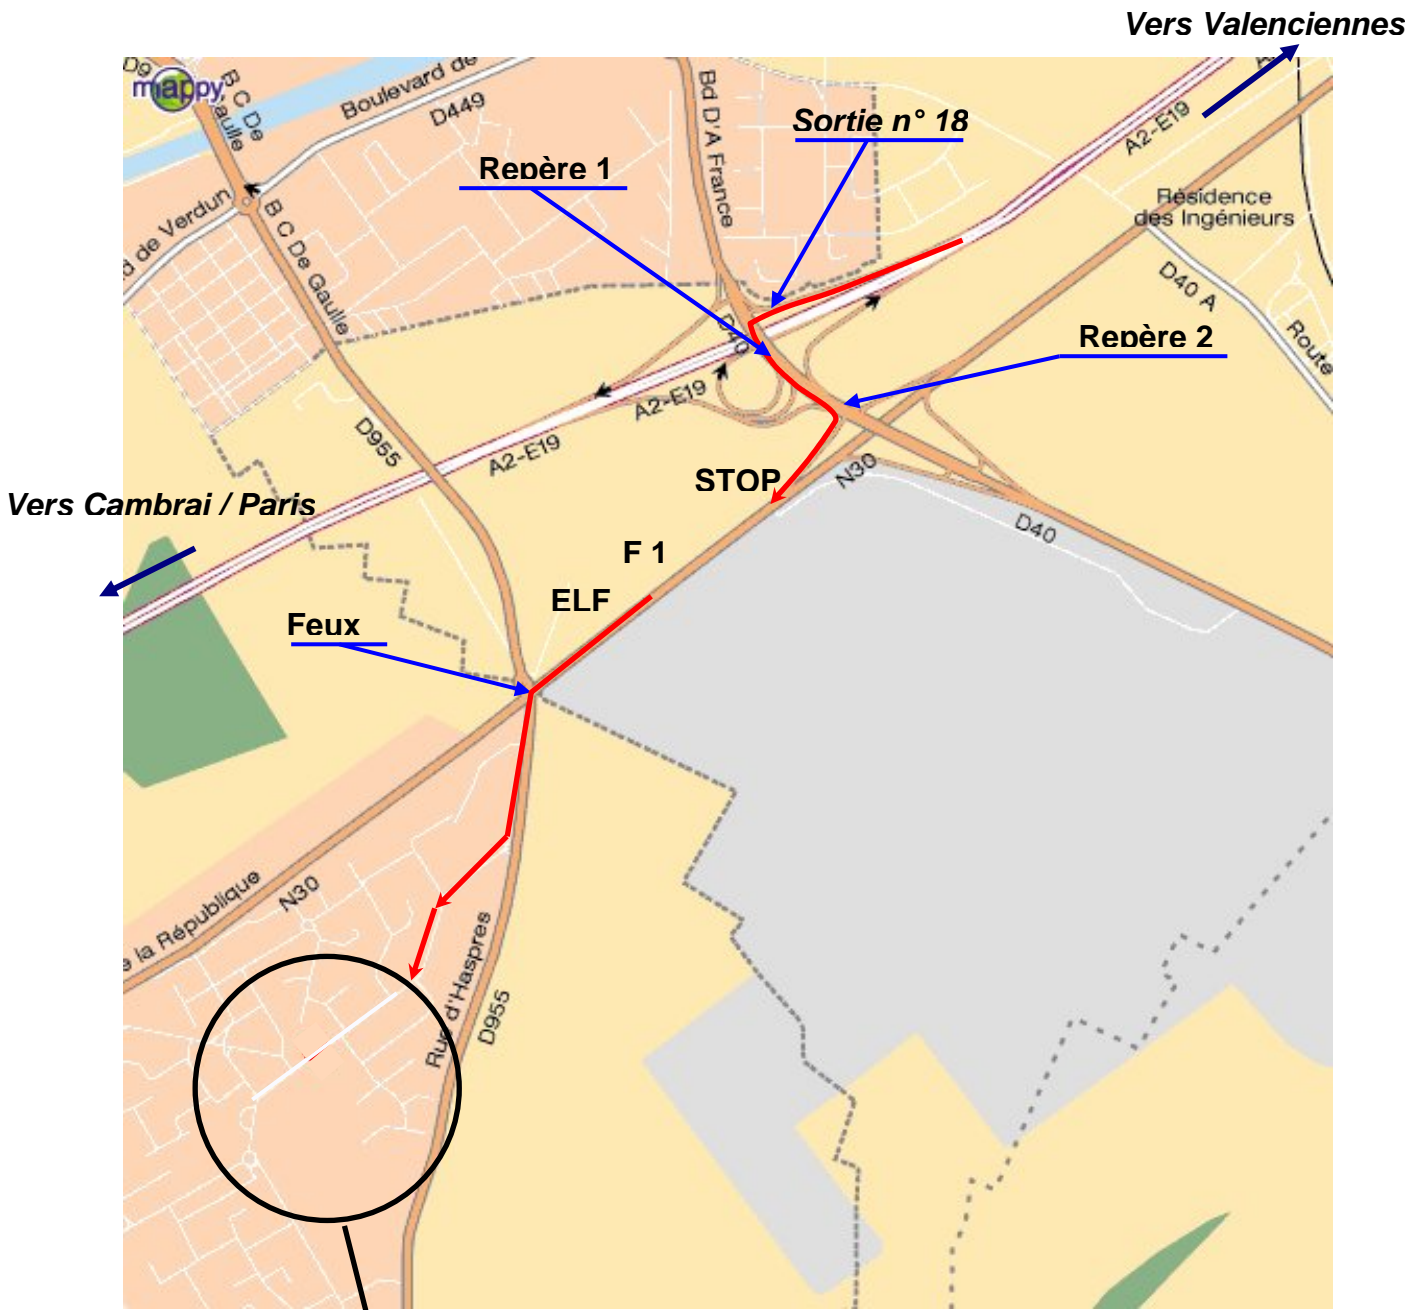

Voir page suivante